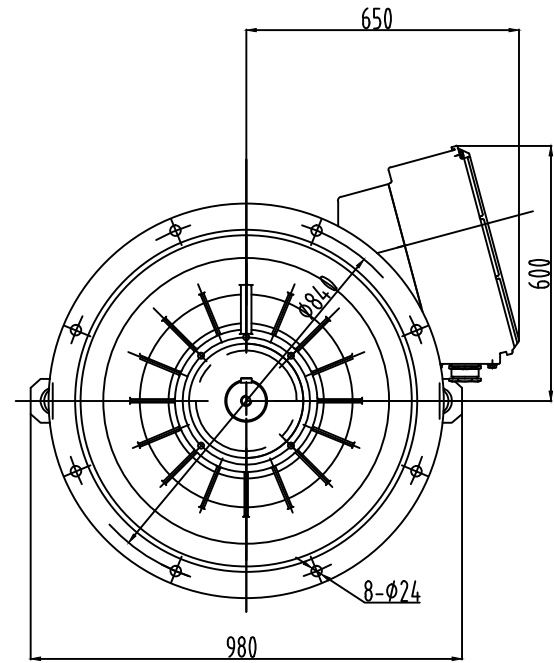

03005015004

修(通)件登记
 插图
 插拔
 旧版图总号
 版图总号

TYPE	KW	r/min	D.Bearing	N.Bearing
3L-355LX-4 V1	355KW	1490	NU324	7324
3L-355LX-4 V1	375KW	1490		
3L-355LX-6 V1	280KW	990		
3L-355LX-6 V1	315KW	990		

					SHANDONG HUALI GROUP			
					3L-355LX-4~6			
					V1			
					03005015004			
标记	处数	更改文件号	签字	日期	阶段	标记	重量	比例
设计								1:10
制图		标准化						
审核		审核						
工艺		批准			共	页	第	页