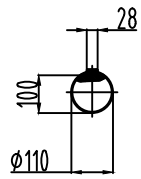

03005015004

修(通)件登记
 插图
 插拔
 旧版图总号
 版图总号

TYPE	KW	r/min	D.Bearing	N.Bearing
3L-355LX-4 V1	355KW	1490	NU324	7324
3L-355LX-4 V1	375KW	1490		
3L-355LX-6 V1	280KW	990		
3L-355LX-6 V1	315KW	990		

					SHANDONG HUALI GROUP			
					3L-355LX-4~6			
					V1			
					03005015004			
标记	处数	更改文件号	签字	日期	阶段	标记	重量	比例
设计								1:10
制图		标准化						
审核		审核						
工艺		批准			共	页	第	页