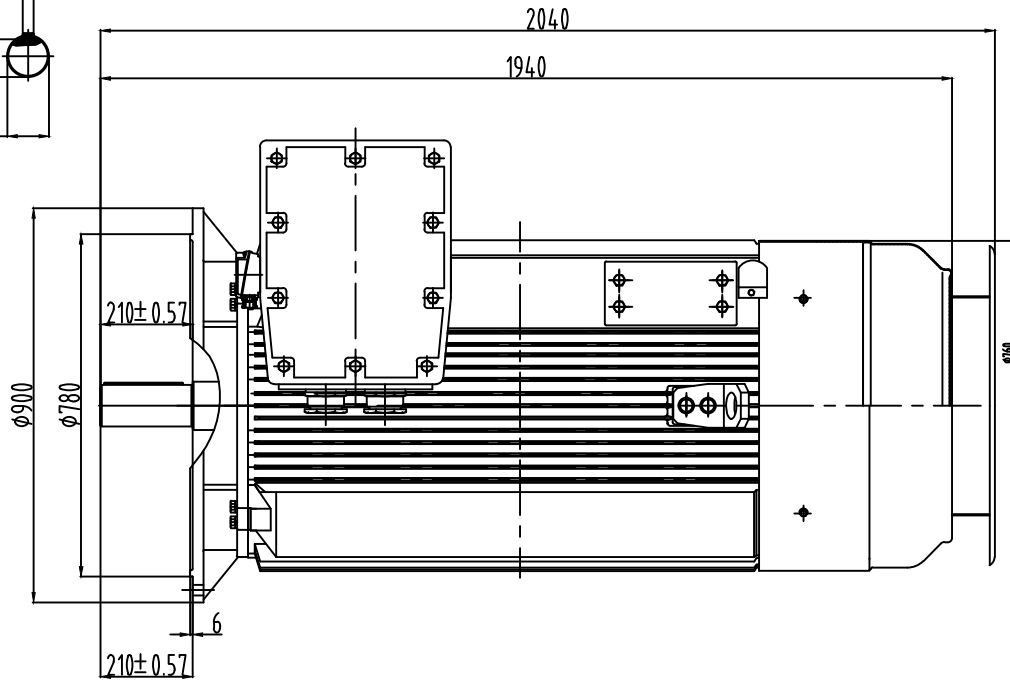

03005015004

修(通)件登记
 插图
 插拔
 旧版图总号
 版图总号

TYPE	KW	r/min	D.Bearing	N.Bearing
3L-355LX-4 V1	355KW	1490	NU324	7324
3L-355LX-4 V1	375KW	1490		
3L-355LX-6 V1	280KW	990		
3L-355LX-6 V1	315KW	990		

					SHANDONG HUALI GROUP			
					3L-355LX-4~6			
					V1			
					03005015004			
标记	处数	更改文件号	签字	日期	阶段	标记	重量	比例
设计								1:10
制图		标准化						
审核		审核						
工艺		批准			共	页	第	页