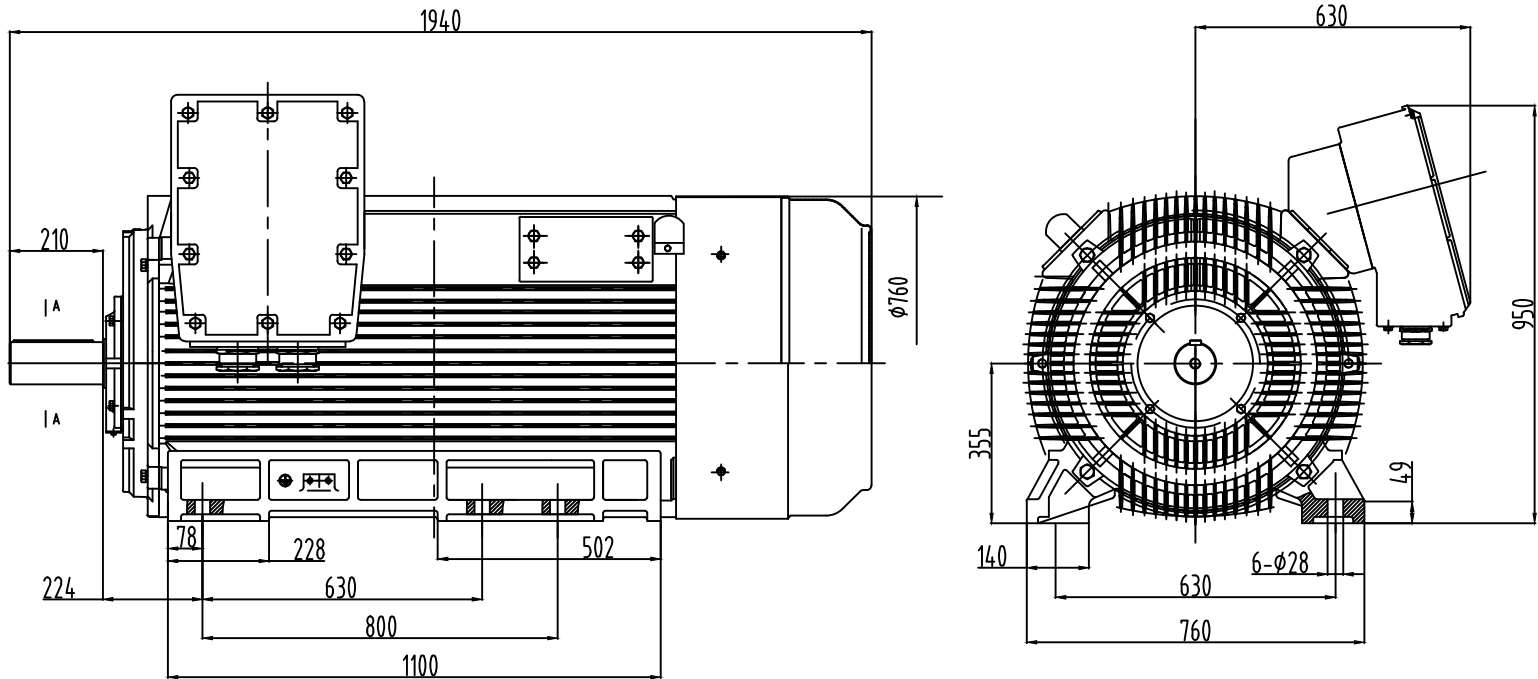

03005105003

修改/变更
插图
描 绘
旧版图号
版图号
签字
日期

TYPE	KW	r/min	D.Bearing	N.Bearing
YE3-355LX-4 B3	355KW	1490		
YE3-355LX-4 B3	375KW	1490		

标记	处数	更改文件号	签字	日期	阶段	标记	重量	比例
设计		标准化						
制		审核						

山东华力电机
集团股份有限公
司
YE3-355LX-4~6
外形 B3