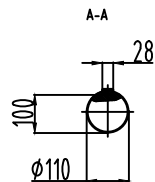

03005105003

修改/变更
插图
描 绘
旧版图号
版图号
签字
日期

TYPE	KW	r/min	D.Bearing	N.Bearing
YE3-355LX-4 B3	355KW	1490		
YE3-355LX-4 B3	375KW	1490		

标记	处数	更改文件号	签字	日期	阶段	标记	重量	比例
设计		标准化						
制		审核						

山东华力电机
集团股份有限公
司
YE3-355LX-4~6
外形 B3